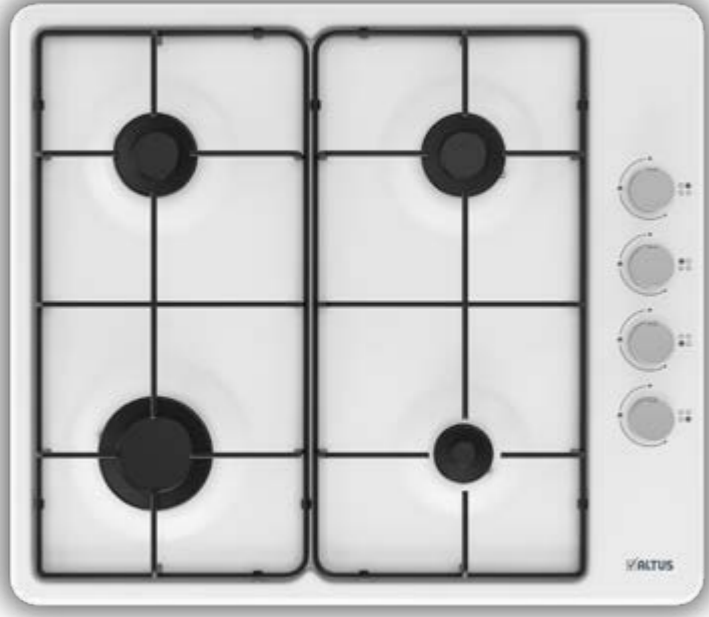

AL 84 G / AL 84 GD*

60 cm / 4 Gözü Gazlı Ocak

Özellikler

- 4 gözü gazlı ocak
- Metal yüzey
- Sönmeğe karşı gaz emniyet sistemi
- Düğmeden ateşleme
- Kahve adaptörü
- Emaye ızgara

Renk

Beyaz

*AL 84 G LPG'li, AL 84 GD doğalgazlı kullanıma uygundur.