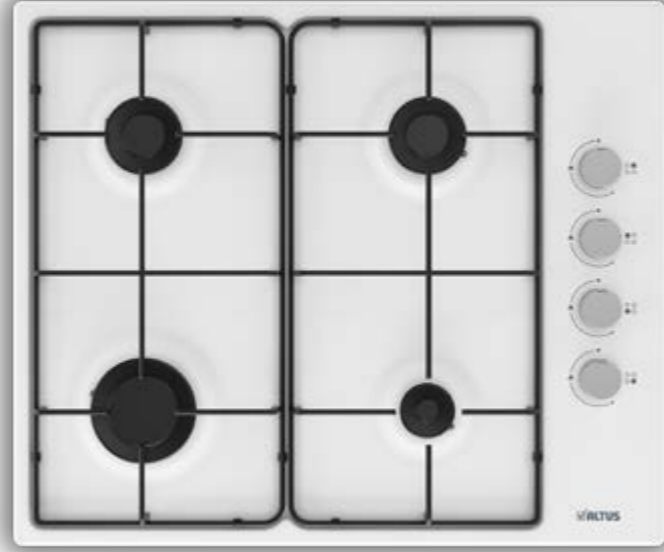

Özellikler

- 4 gözü gazlı ocak
- Sönmeye karşı gaz emniyet sistemi
- Düğmeden ateşleme
- Kahve adaptörü
- Emaye ızgara

Renk

Beyaz

*ALA 181 W LPG'li, ALA 181 WD doğalgazlı kullanıma uygundur.