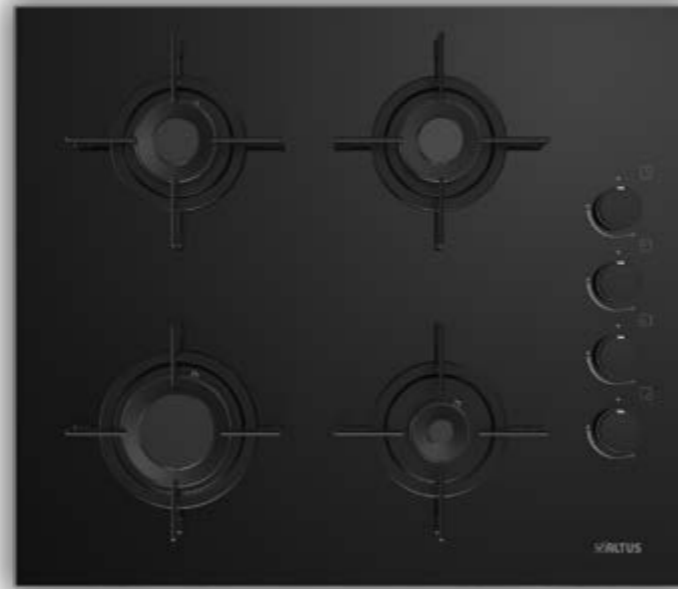

AL 89 GB / AL 89 GBD*

60 cm / 4 Gözü Gazlı Ocak

Özellikler

- 4 gözü gazlı ocak
- Cam yüzey
- Sönmeye karşı gaz emniyet sistemi
- Düğmeden ateşleme
- Kahve adaptörü
- Emaye ızgara

Renk

Siyah

*AL 89 GB LPG'li, AL 89 GBD doğalgazlı kullanıma uygundur.