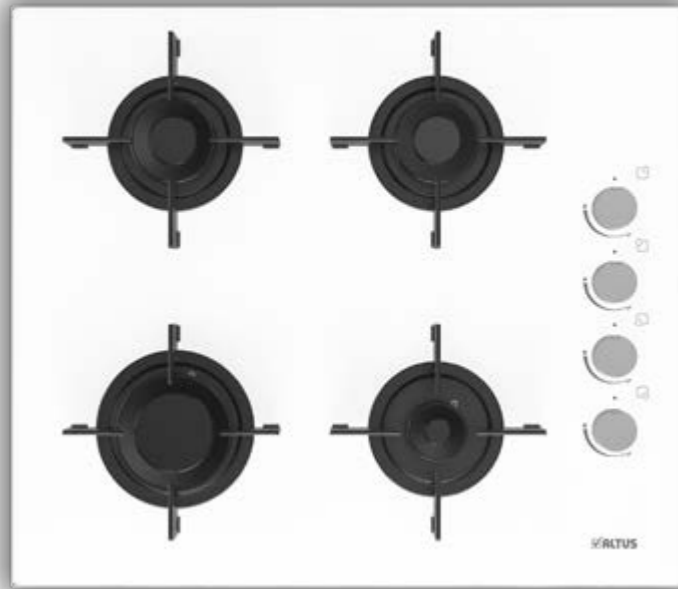

Ürün Ölçüleri

Y x G x D (cm): 85 x 59,8 x 60

Set Üstü Ocak

AL 89 GW / AL 89 GWD*

60 cm / 4 Gözü Gazlı Ocak

Özellikler

- 4 gözü gazlı ocak
- Cam yüzey
- Sönmeye karşı gaz emniyet sistemi
- Düğmeden ateşleme
- Kahve adaptörü
- Emaye ızgara