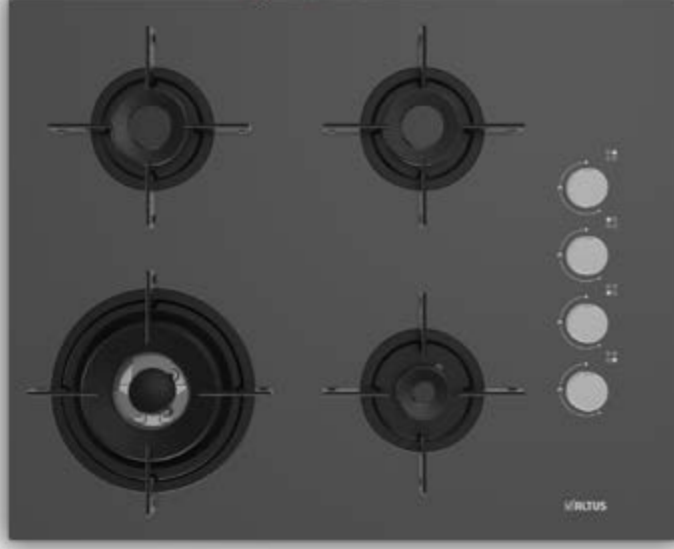

65 cm / 4 Gözü Gazlı Ankastre Ocak

Özellikler

- 4 gözü gazlı (1 wok gözü) ankastre ocak
- 60 cm ocaklarla aynı ölçülerdeki boşluğa montaj imkânı
- Kolay temizlenebilir cam yüzey
- Sönmeye karşı gaz emniyet sistemi
- Düğmeden ateşleme
- Kahve adaptörü
- Emaye ızgara