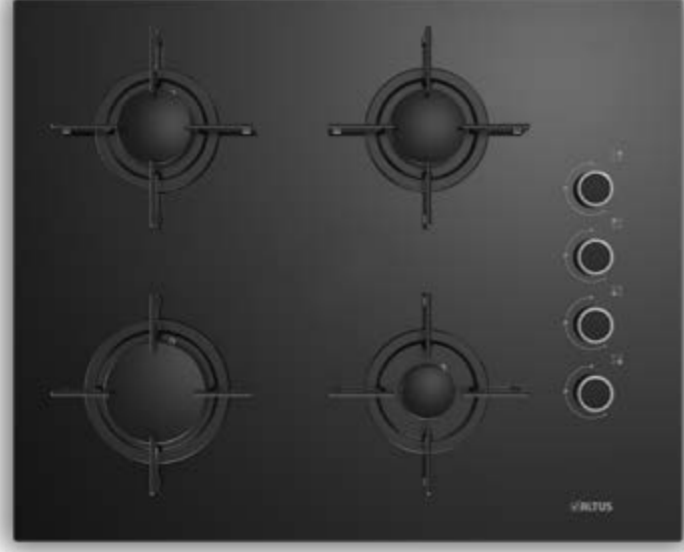

60 cm / 4 Gözü Gazlı Ankastre Ocak

Özellikler

- 4 gözü gazlı ocak
- 60 cm ocaklarla aynı ölçülerdeki boşluğa montaj imkânı
- Kolay temizlenebilir cam yüzey
- Sönmeye karşı gaz emniyet sistemi
- Düğmeden ateşleme
- Emaye ızgara