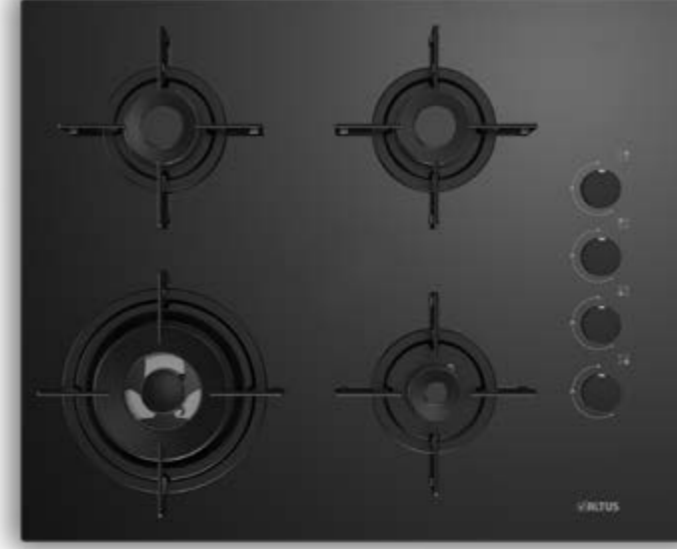

65 cm / 4 Gözü Gazlı Ankastre Ocak

Özellikler

- 4 gözü gazlı (1 wok gözü) ankastre ocak
- 60 cm ocaklarla aynı ölçülerdeki boşluğa montaj imkânı
- Kolay temizlenebilir cam yüzey
- Sönmeye karşı gaz emniyet sistemi
- Düğmeden ateşleme
- Kahve adaptörü
- Emaye ızgara