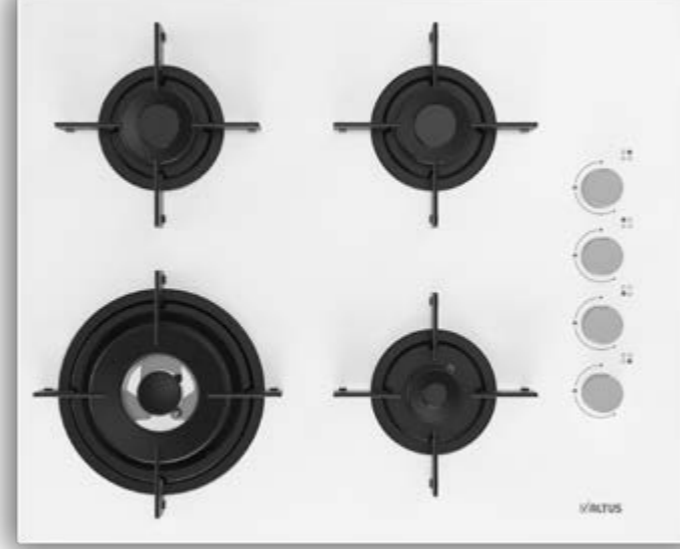

60 cm ile Aynı Alana Montaj Kolaylığı

Standart 60 cm ocak boşluğuna uyumlu yapısıyla mutfağınıza zahmetsizce monte edilir.

65 cm Geniş Ocak

Genişletilmiş pişirme alanına sahip 65 cm ocaklar sayesinde birden fazla tencere aynı anda kolayca kullanılabilir.

65 cm / 4 Gözü Gazlı Ankastre Ocak

Özellikler

- 4 gözü gazlı (1 wok gözü) ankastre ocak
- 60 cm ocaklarla aynı ölçülerdeki boşluğa montaj imkânı
- Kolay temizlenebilir cam yüzey
- Sönmeye karşı gaz emniyet sistemi
- Düğmeden ateşleme
- Kahve adaptörü
- Emaye ızgara