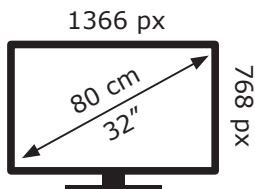

# ENERGY

**ALTUS**

AL32 HD 6023 BA1T00

**27** kWh/1000h

ABCDEF**G**

**32** kWh/1000h

2019/2013