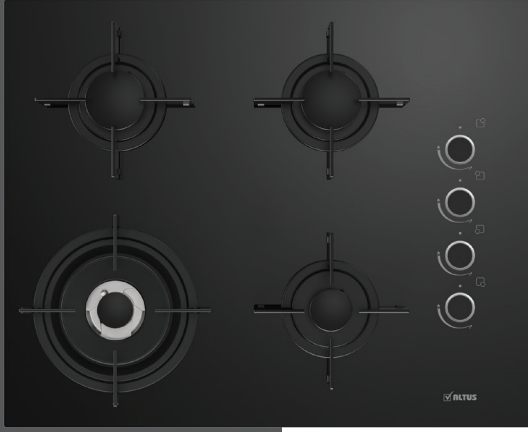

ALA 185 GB/GBD

65 cm Ankastrre Gazlı Ocak

Özellikler

- 3 gözü gazlı 1 gözü wok ocak
- %35'e kadar zaman tasarrufu
- %25'e kadar daha verimli
- 60 cm ocakla aynı ölçüdeki boşluğa montaj imkânı
- Sönmeye karşı gaz emniyet sistemi
- Düğmeden ateşleme
- Kolay temizlenebilir cam yüzey
- Kahve adaptörü
- Emaye ızgara

Renk

Siyah

Ürün Boyutları

YxGxD (cm): 4,6 x 64,6 x 52,4

* ALA 185 GB LPG'li, ALA 185 GBD doğalgazlı kullanıma uygundur.