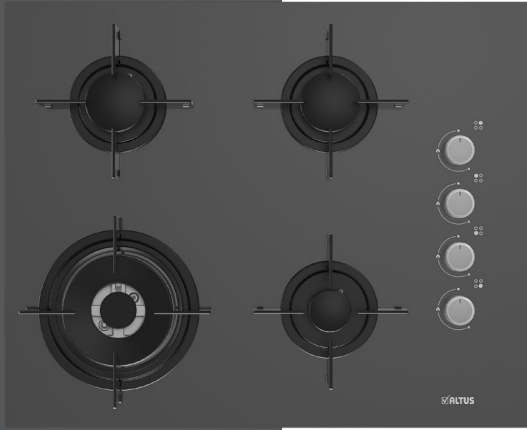

ALA 185 GG/GGD

65 cm Ankastrre Gazlı Ocak

Özellikler

- 3 gözü gazlı 1 gözü wok ocak
- %35'e kadar zaman tasarrufu
- %25'e kadar daha verimli
- 60 cm ocakla aynı ölçüdeki boşluğa montaj imkânı
- Sönmeye karşı gaz emniyet sistemi
- Düğmeden ateşleme
- Kolay temizlenebilir cam yüzey
- Kahve adaptörü
- Emaye ızgara

Renk

Gri

Ürün Boyutları

YxGxD (cm): 4,6 x 64,6 x 52,4

* ALA 185 GG LPG'li, ALA 185 GGD doğal gazlı kullanıma uygundur.